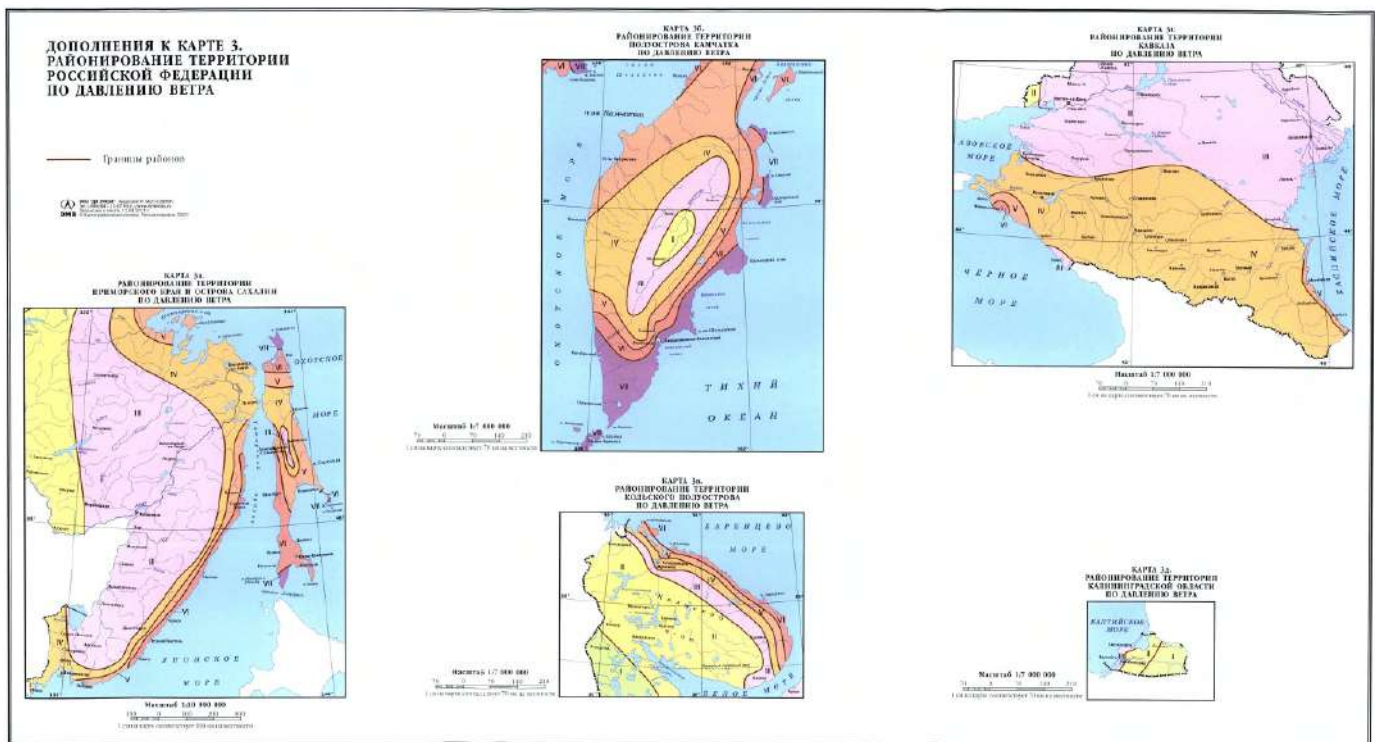

ДОПОЛНЕНИЯ К КАРТЕ 3. РАЙОНИРОВАНИЕ ТЕРРИТОРИИ РОССИЙСКОЙ ФЕДЕРАЦИИ ПО ДАВЛЕНИЮ ВЕТРА