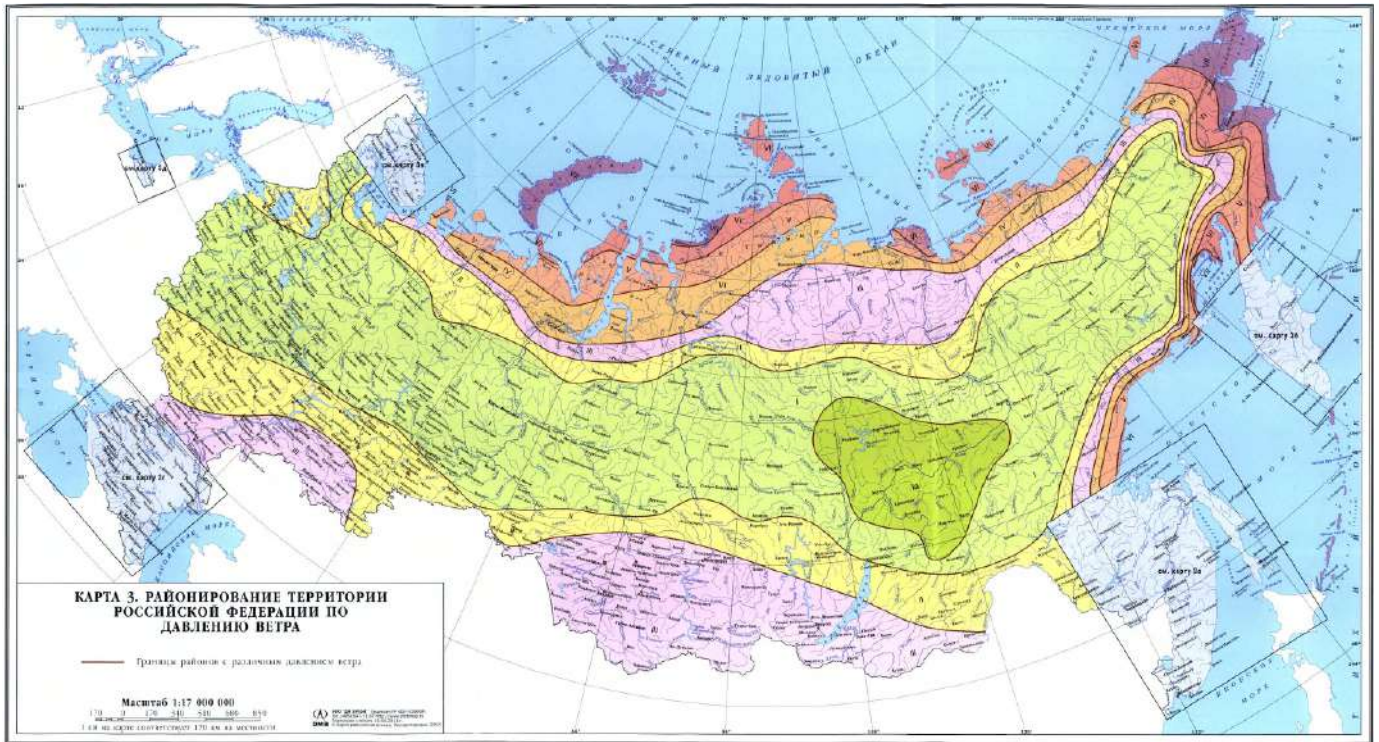

КАРТА 1. РАЙОНИРОВАНИЕ ТЕРРИТОРИИ РОССИЙСКОЙ ФЕДЕРАЦИИ ПО ВЕСУ СНЕГОВОГО ПОКРОВА

КАРТА 1. РАЙОНИРОВАНИЕ ТЕРРИТОРИИ РОССИЙСКОЙ ФЕДЕРАЦИИ ПО ВЕСУ СНЕГОВОГО ПОКРОВА

КАРТА 2. РАЙОНИРОВАНИЕ ТЕРРИТОРИИ РОССИЙСКОЙ ФЕДЕРАЦИИ ПО СРЕДНЕЙ СКОРОСТИ ВЕТРА, М/С, ЗА ЗИМНИЙ ПЕРИОД

КАРТА 2. РАЙОНИРОВАНИЕ ТЕРРИТОРИИ РОССИЙСКОЙ ФЕДЕРАЦИИ ПО СРЕДНЕЙ СКОРОСТИ ВЕТРА, М/С, ЗА ЗИМНИЙ ПЕРИОД

КАРТА 3. РАЙОНИРОВАНИЕ ТЕРРИТОРИИ РОССИЙСКОЙ ФЕДЕРАЦИИ ПО ДАВЛЕНИЮ ВЕТРА

КАРТА 3. РАЙОНИРОВАНИЕ ТЕРРИТОРИИ РОССИЙСКОЙ ФЕДЕРАЦИИ ПО ДАВЛЕНИЮ ВЕТРА